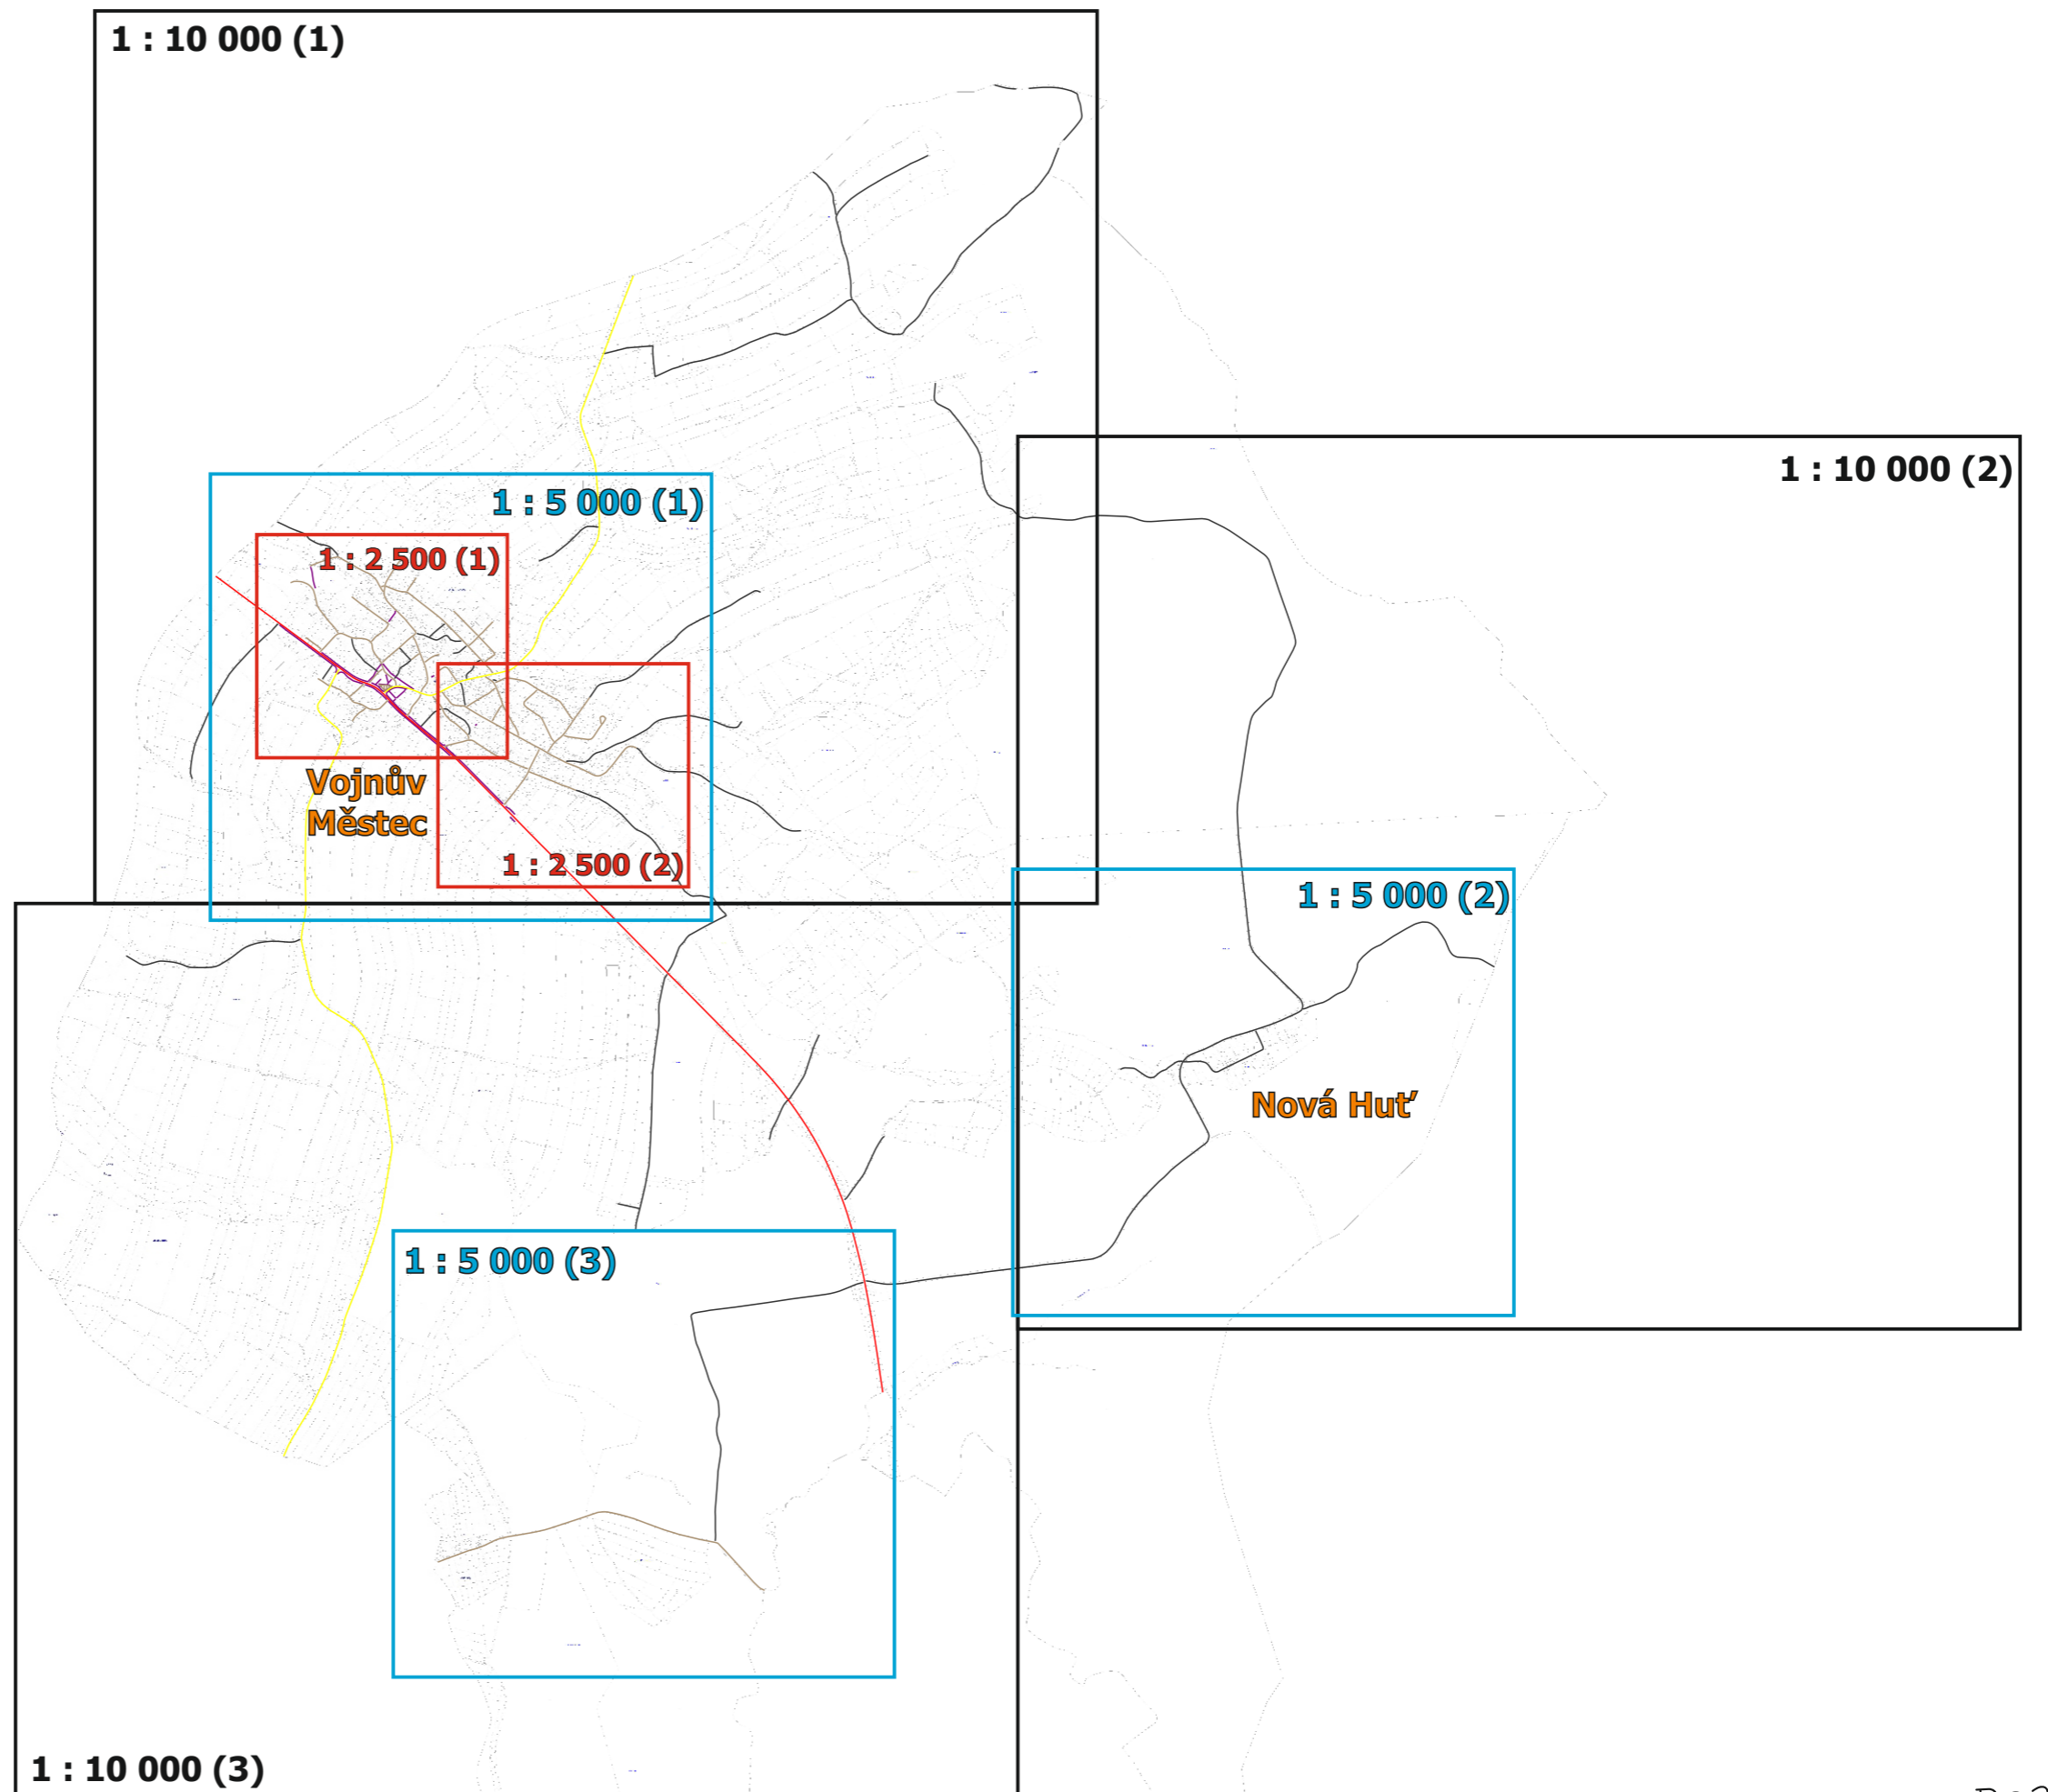

# Městys Vojnův Městec

Pasport místních komunikací

Legenda:

*komunikací:*

místní komunikace III. třídy

místní komunikace IV. třídy  
(nepřístupná provozu  
silničních motorových vozidel)

odstavná/parkovací plocha  
(katagorie dle příslušné barvy)