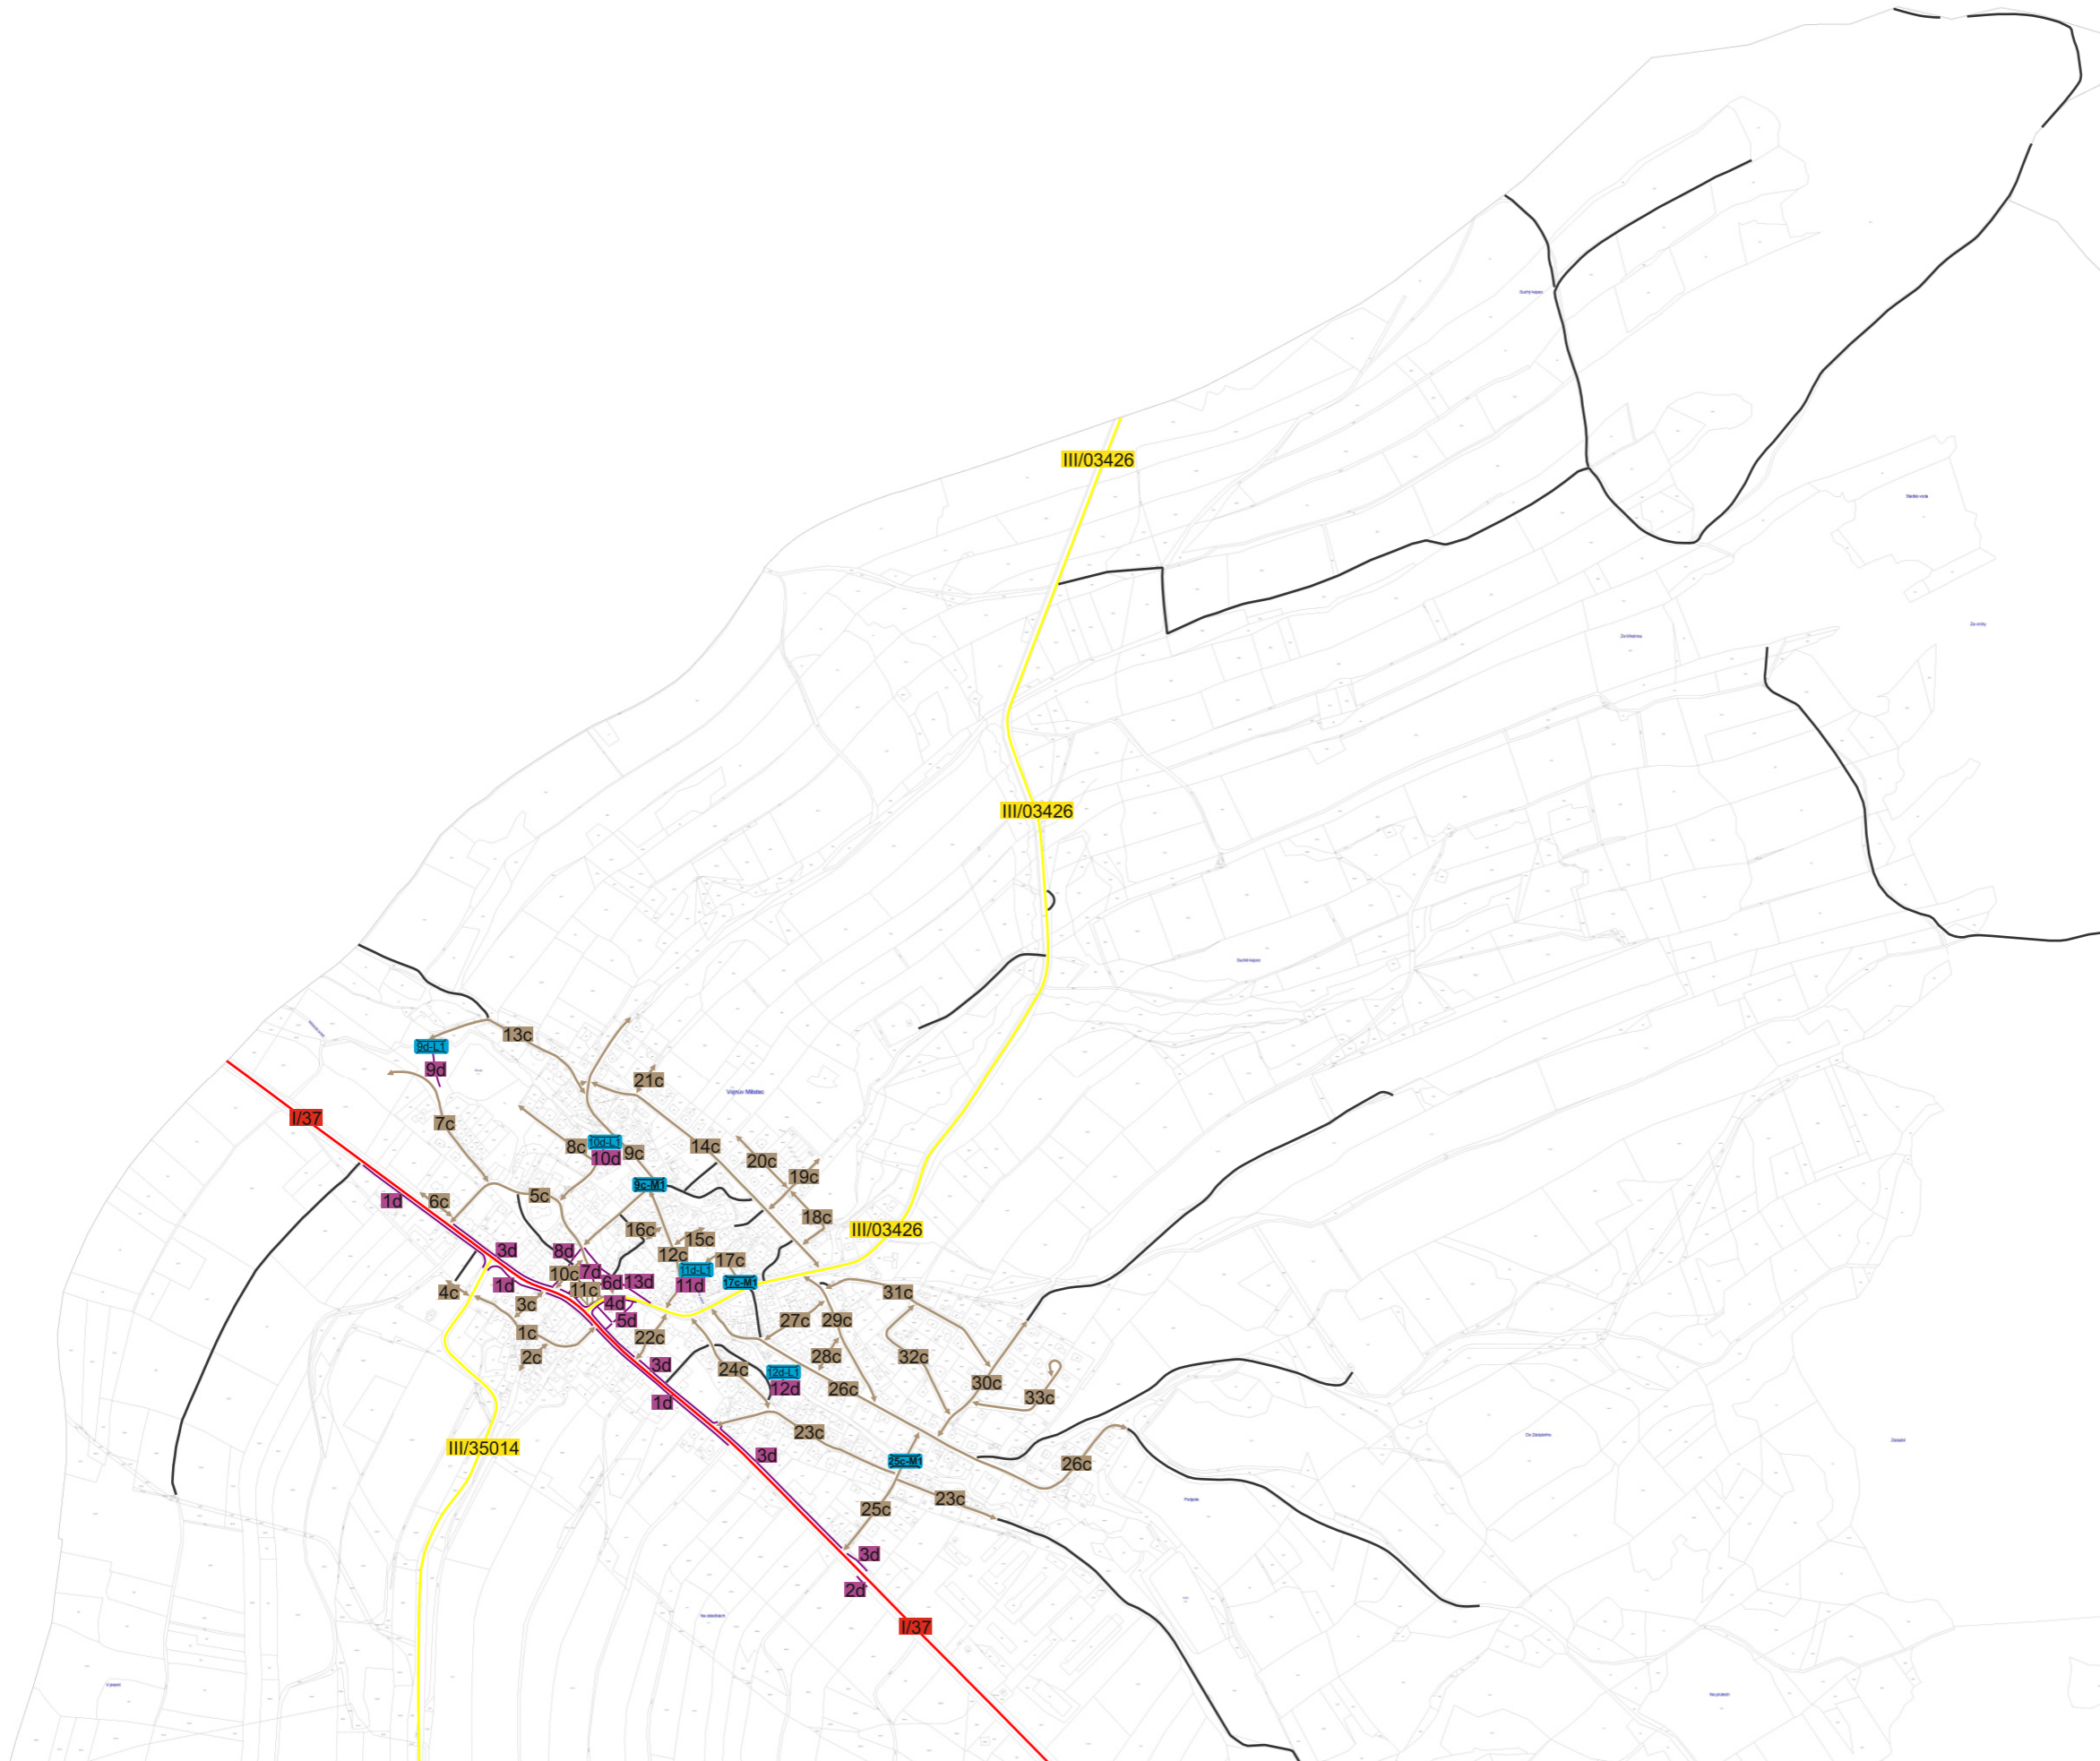

Městys Vojnův Městec

Pasport místních komunikací

Legenda:

komunikací:

místní komunikace III. třídy

místní komunikace IV. třídy
(nepřístupná provozu
silničních motorových vozidel)

odstavná/parkovací plocha
(katagorie dle příslušné barvy)

silnice I. třídy

silnice III. třídy

účelová komunikace

objektů:

most

lávka

1 : 10 000 (1)

PasProRea
PD