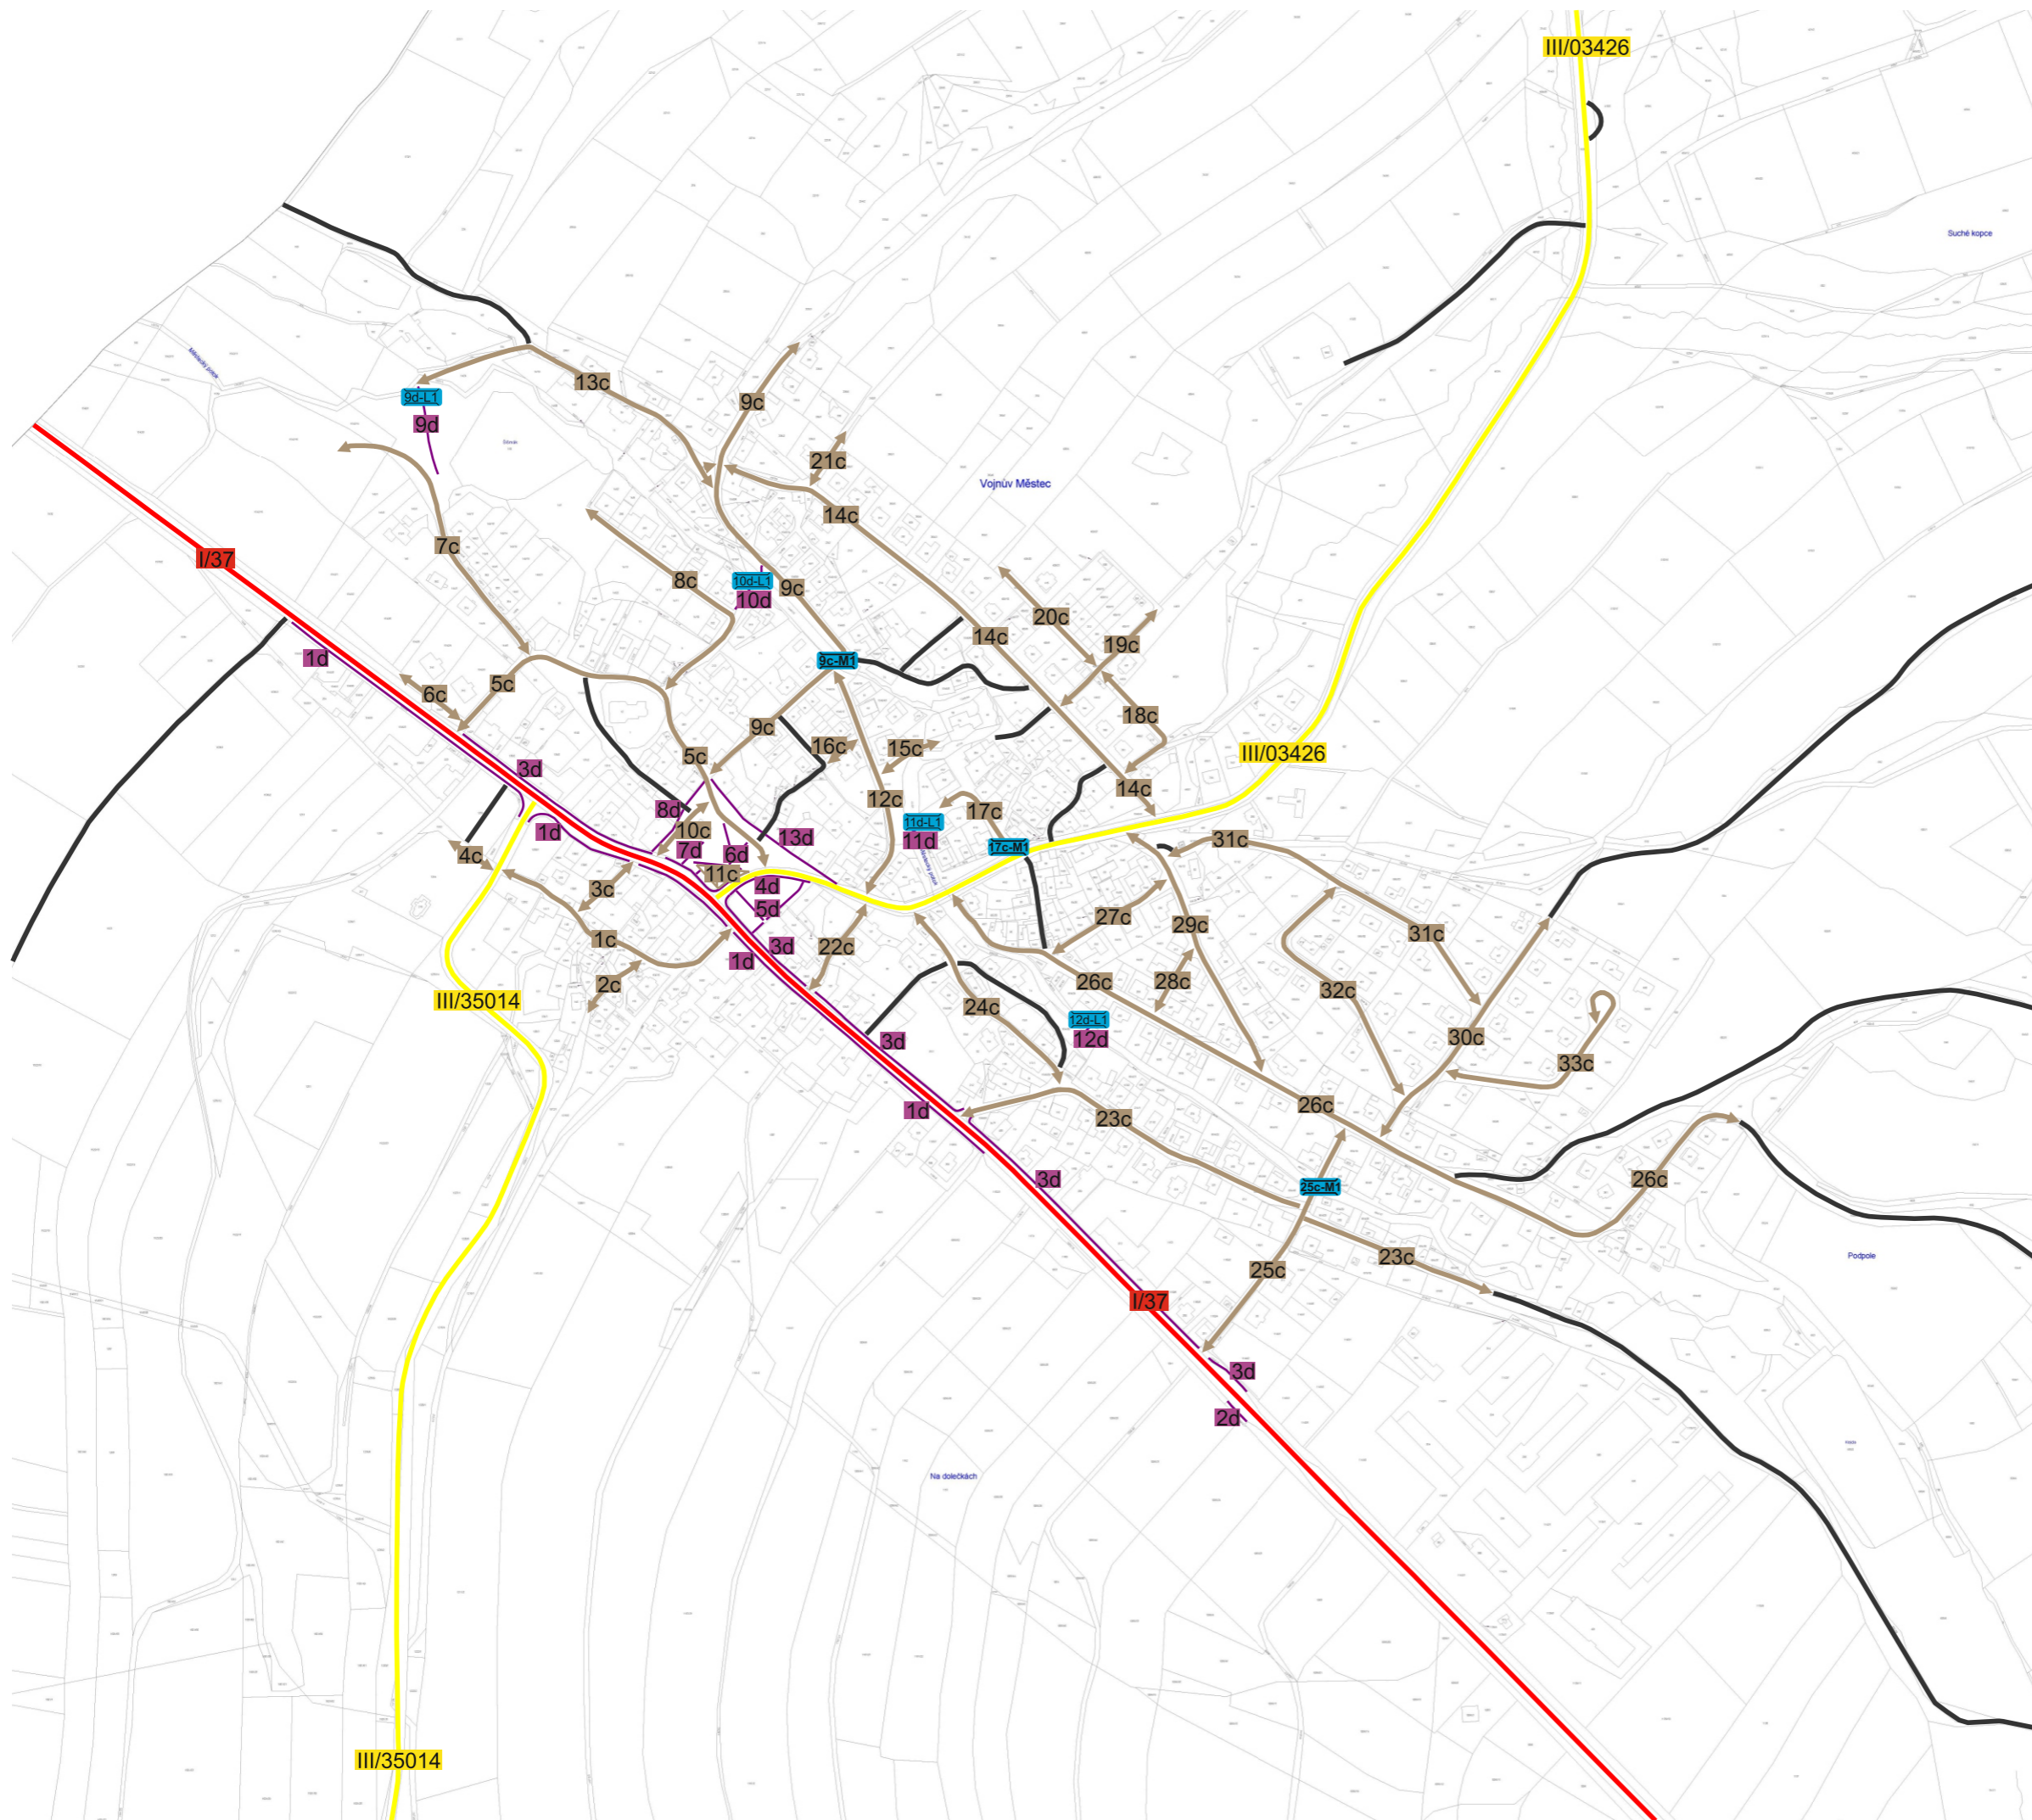

Městys Vojnův Městec

Pasport místních komunikací

Legenda:

komunikací:

- místní komunikace III. třídy
- místní komunikace IV. třídy
  (nepřístupná provozu silničních motorových vozidel)
- odstavná/parkovací plocha
  (katagorie dle příslušné barvy)
- silnice I. třídy
- silnice III. třídy
- účelová komunikace

objektů:

- most
- lávka

1 : 5 000 (1)